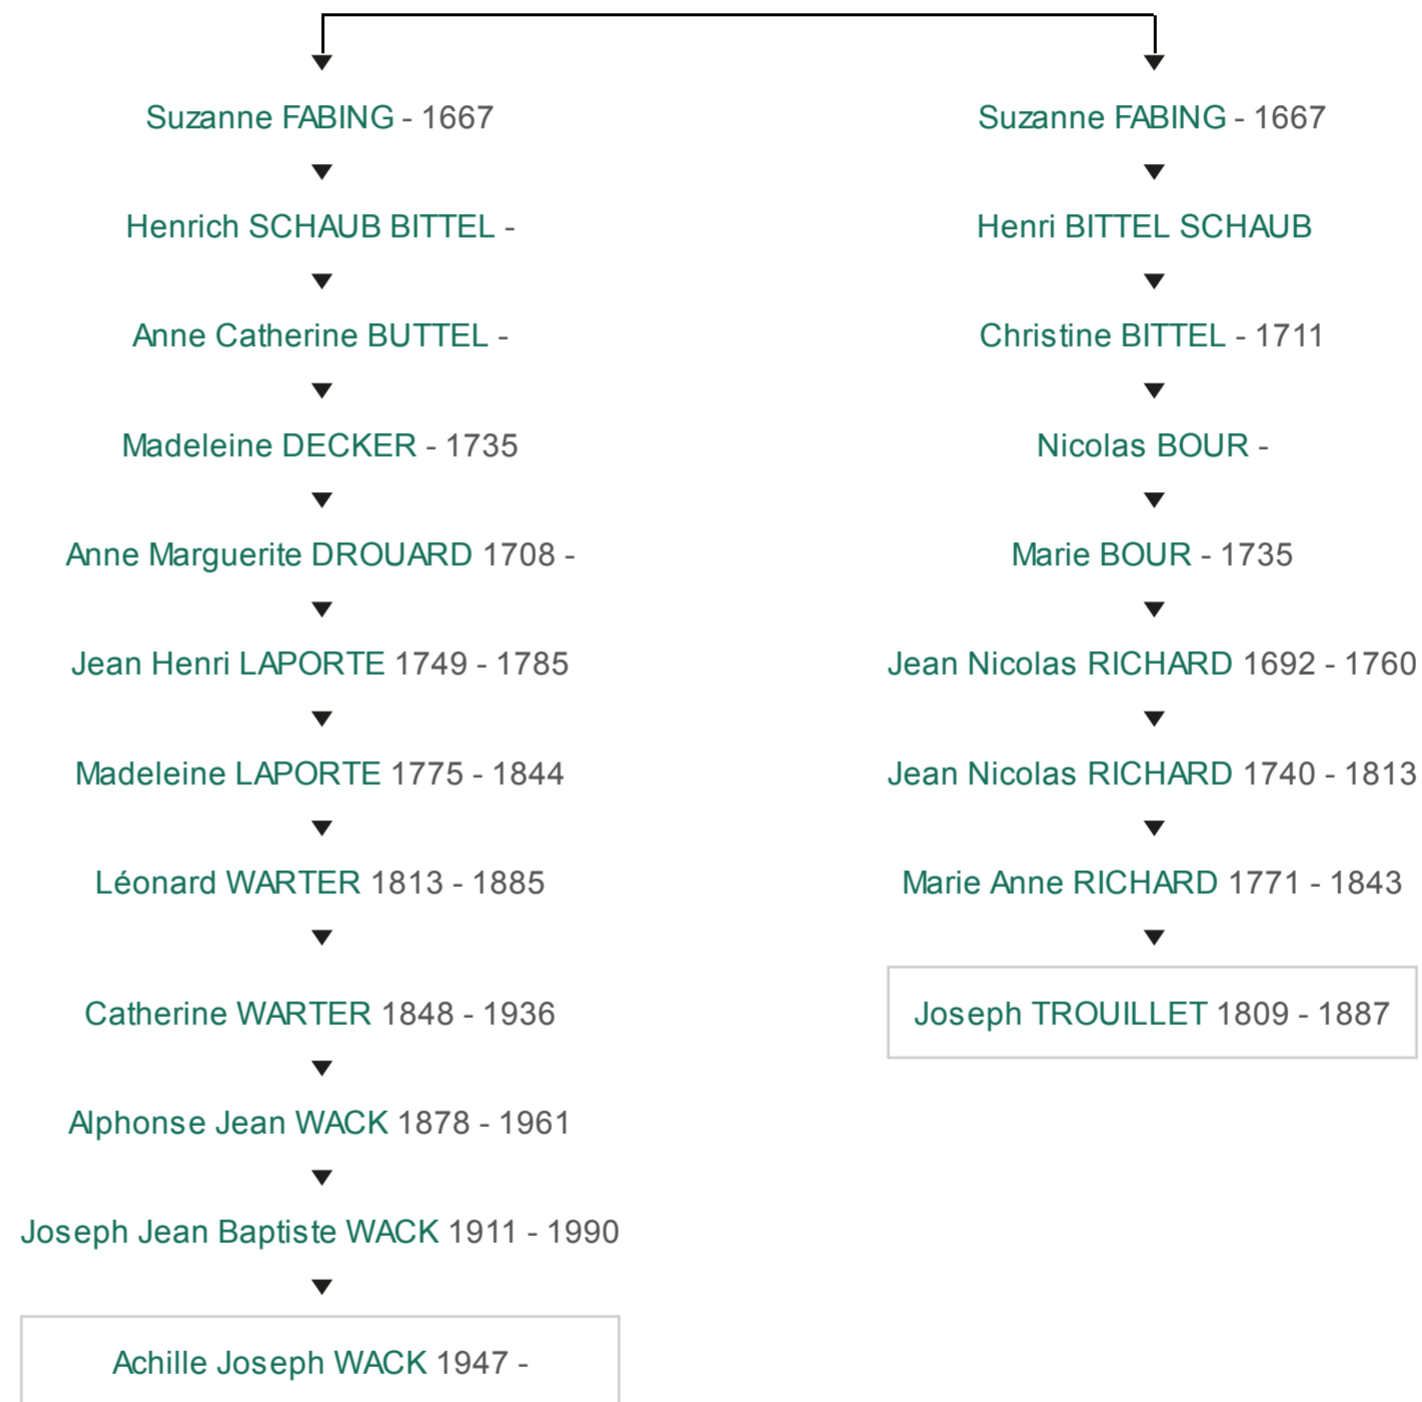

## Vos informations sur Suzanne FABING

Sosa : 2397

- Conjoint(e) de Gall BITTEL à ?? le ??

- Décès : 04/12/1667

[➤ Voir la fiche](#)

## Cousinages avec une célébrité

Ancêtre commun :

**Suzanne FABING**

Conjoint : Gall BITTEL SCHAUB

Période : 1667 - 1667

**Joseph TROUILLET**

Naissance : 24/09/1809 Décès : 18/03/1887

Homme d'Église et un bâtisseur éminent de l'ancien département de la Meurthe

L'arbre ci-dessous présente votre cousinage potentiel avec **Joseph TROUILLET**. Nous vous invitons à vérifier les informations en accédant à l'arbre sur lequel la généalogie de cette célébrité est hébergée.