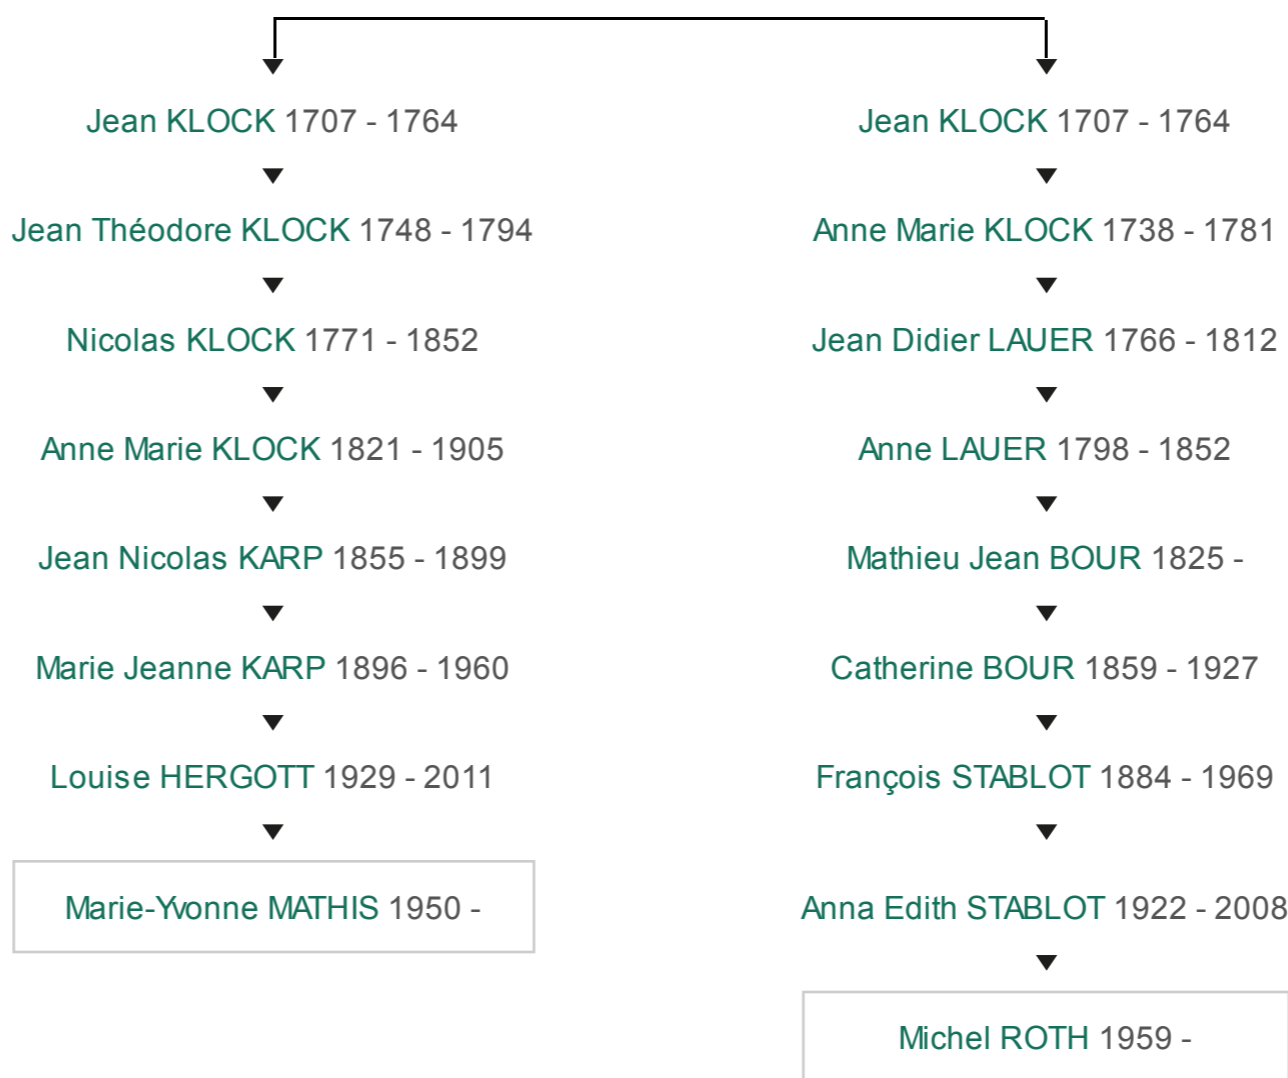

Jean KLOCK

Vos informations sur Jean KLOCK

Sosa : 232

- Fils de Jean Théobald KLOCK & Anne Marie KIPPER

- Naissance : 17/10/1707 - Metzting, 57980

- Conjoint(e) de Anne Élisabeth GORIUS à Nousseviller-St-Nabor le 16/01/1731

- Décès : 16/08/1764 - Metzting, 57980

[➤ Voir la fiche](#)

🔗 Cousinages avec une célébrité

Ancêtre commun :

Jean KLOCK

Conjoint : Anne Elisabeth GORIUS

Période : 1707 - 1764

Michel ROTH

Naissance : 07/11/1959

Grand chef cuisinier français

L'arbre ci-dessous présente votre cousinage potentiel avec **Michel ROTH**. Nous vous invitons à vérifier les informations en accédant à l'arbre sur lequel la généalogie de cette célébrité est hébergée.