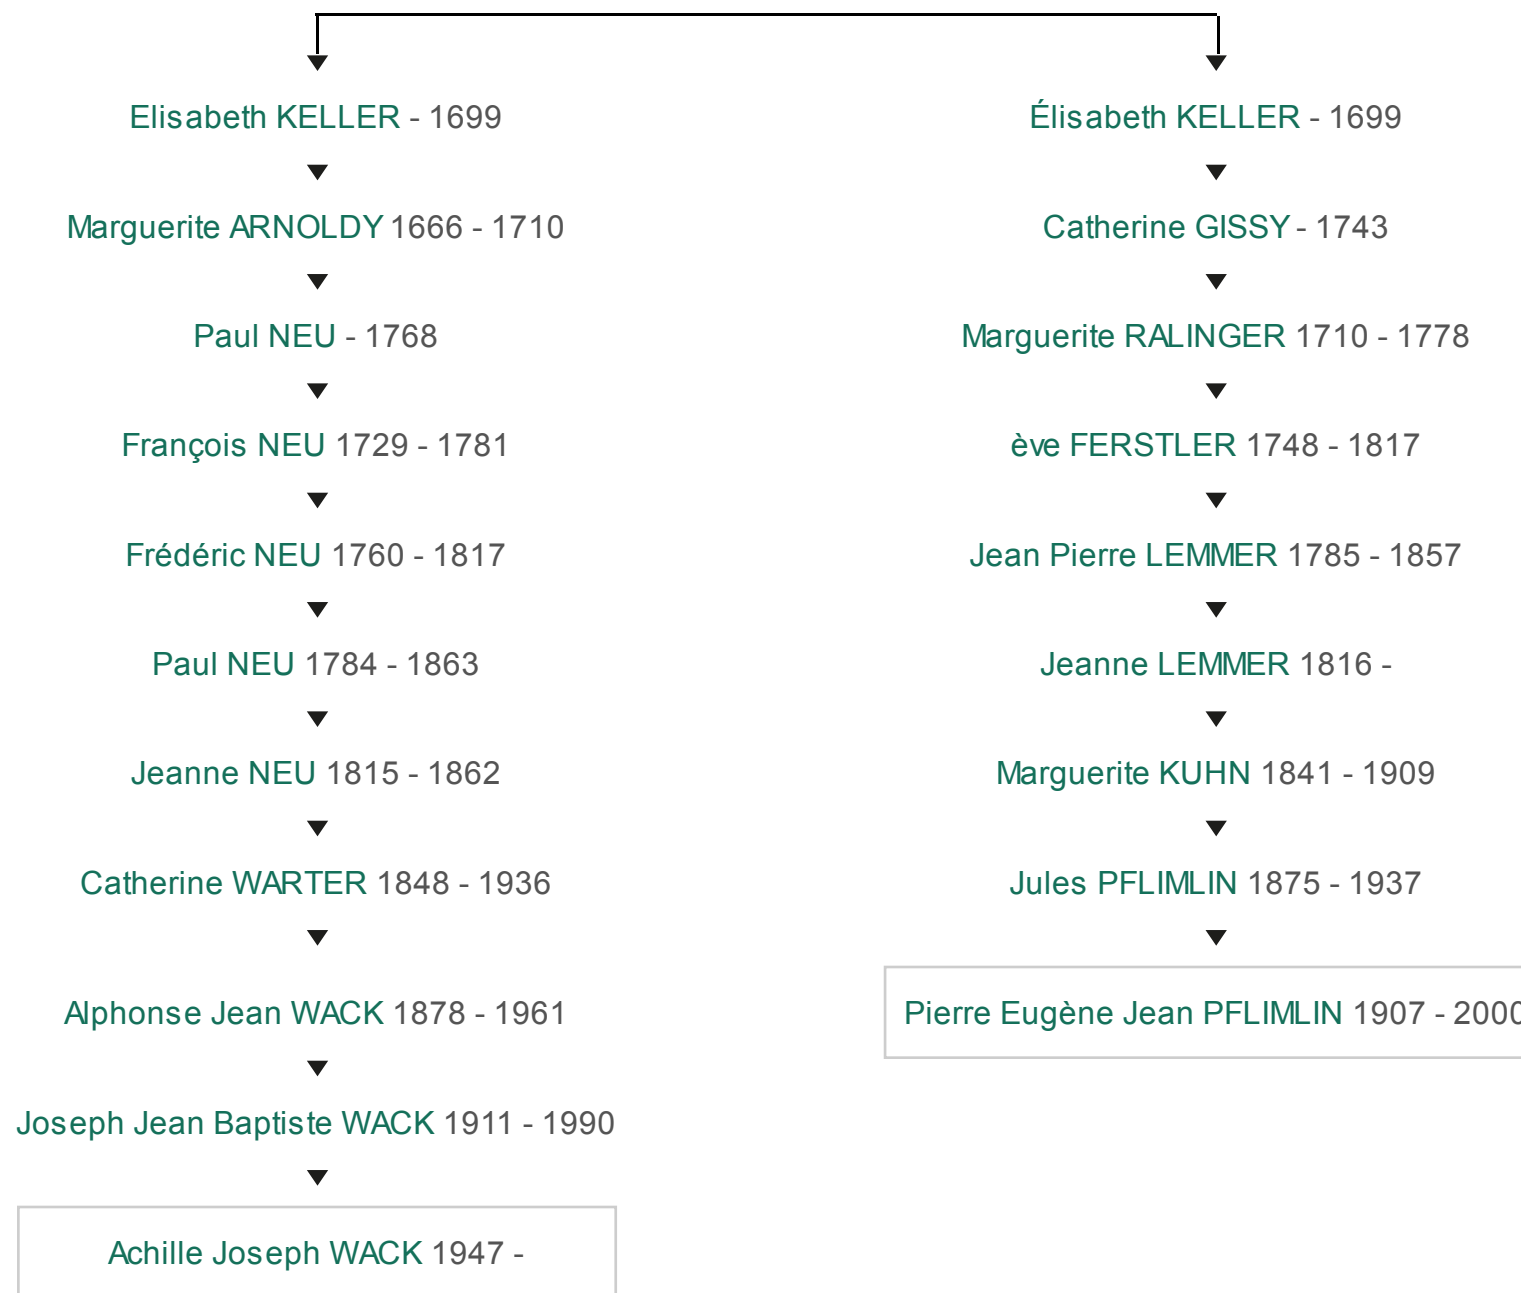

Geneanet > Rechercher > Comparer mon arbre > Résultat de la comparaison > Correspondances disponibles

Elisabeth KELLER

Vos informations sur Elisabeth KELLER

Sosa : 1219

- Fille de Jean Jacques KELLER & Anne ??
- Conjoint(e) de Philippe ARNOLDY à ?? le ??
- Décès : 10/06/1699 - Montbronn, 57410

[Voir la fiche](#)

Cousinages avec une célébrité

Ancêtre commun :

Élisabeth KELLER

Conjoint : Jean GISSY

Période : 1673 - 1699

Pierre PFLIMLIN
 Naissance : 05/02/1907 Décès : 27/06/2000
 Avocat et homme d'État français, président du Conseil sous la IV^e République et maire de Strasbourg

L'arbre ci-dessous présente votre cousinage potentiel avec **Pierre Eugène Jean PFLIMLIN**. Nous vous invitons à vérifier les informations en accédant à l'arbre sur lequel la généalogie de cette célébrité est hébergée.