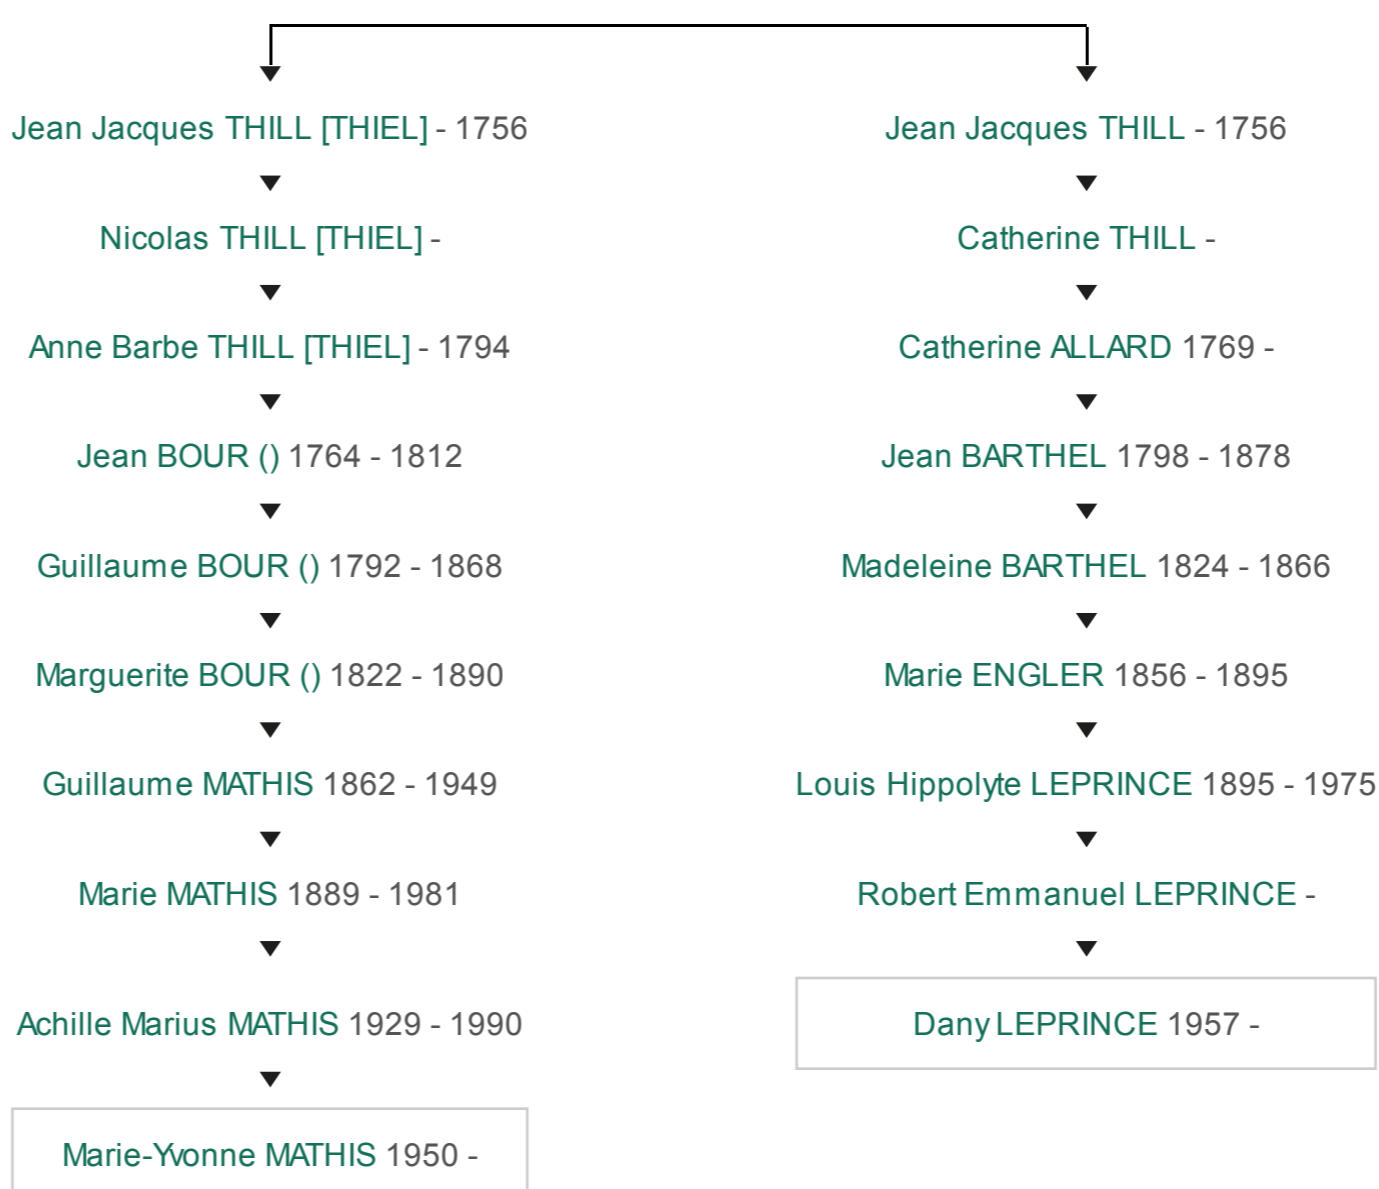

[Voir la fiche](#)

Cousinages avec une célébrité

Ancêtre commun :

■ **Jean Jacques THILL**

Conjoint : Anne Marie DAUB

Période : 1685 - 1756

**Dany LEPRINCE**

Naissance : 10/04/1957

Agriculteur, condamné pour quadruple meurtre

L'arbre ci-dessous présente votre cousinage potentiel avec **Dany LEPRINCE**. Nous vous invitons à vérifier les informations en accédant à l'arbre sur lequel la généalogie de cette célébrité est hébergée.