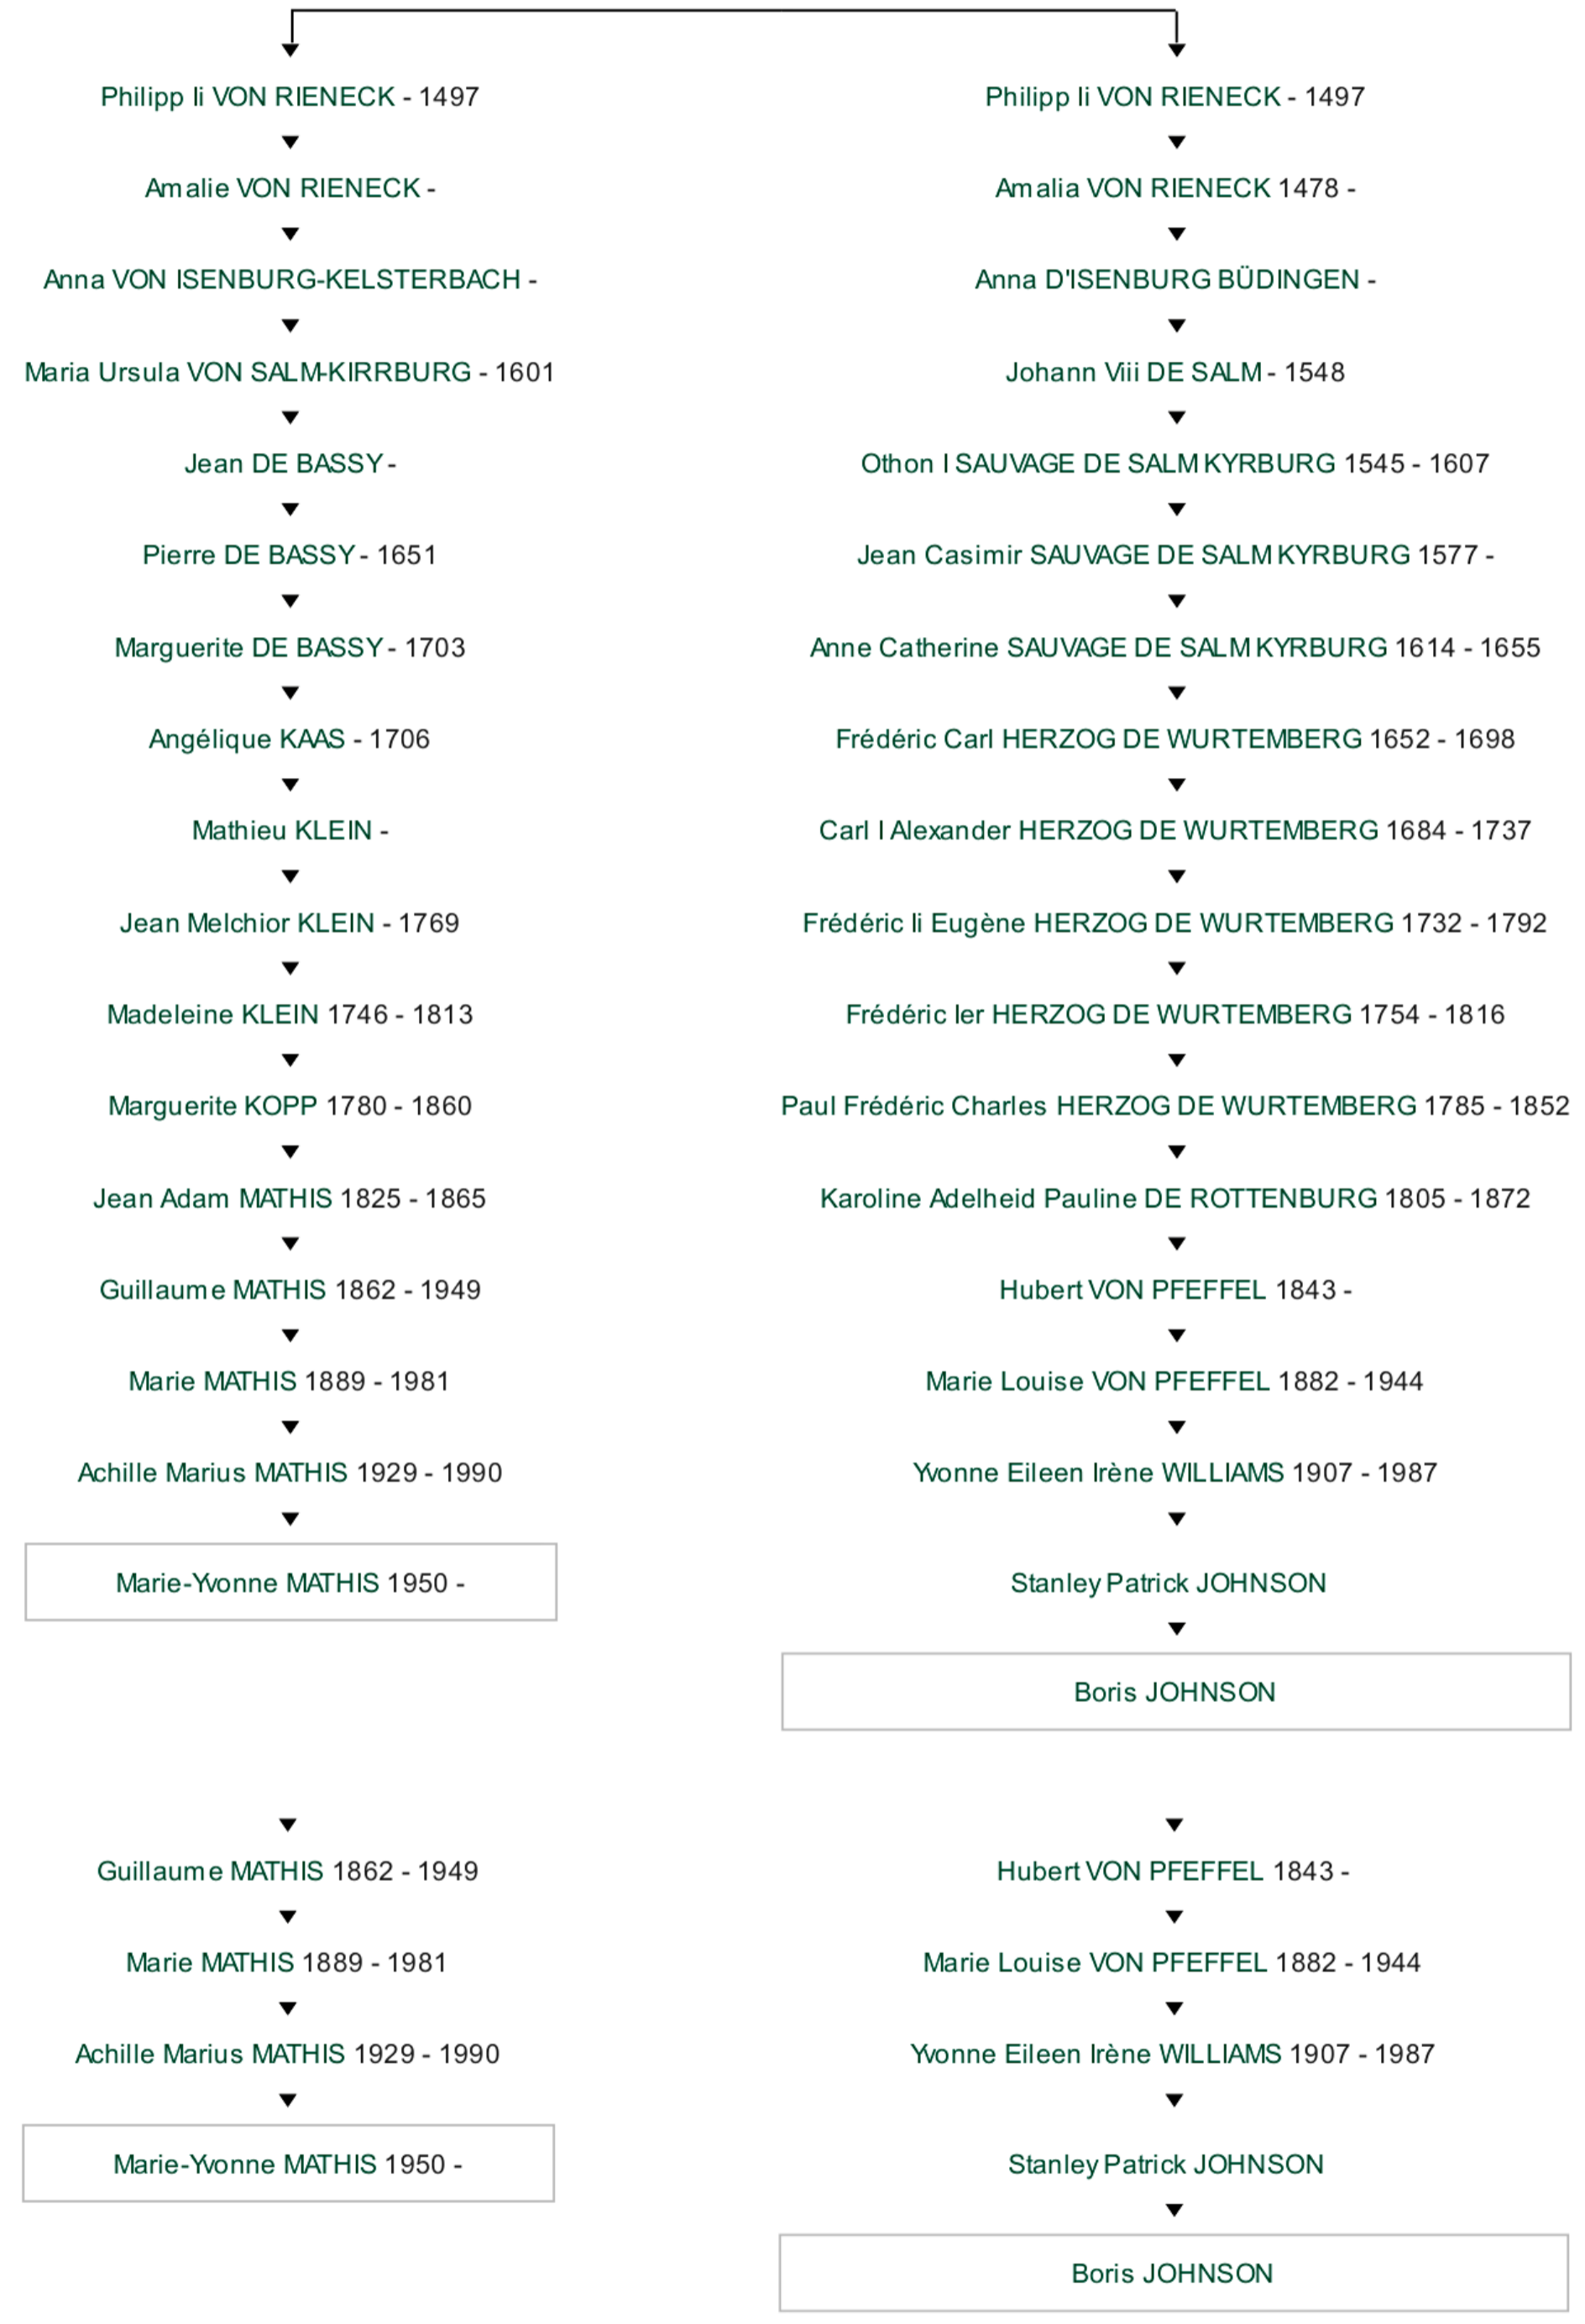

Philipp li von RIENECK

Vos informations sur Philipp li VON RIENECK

Sosa : 85198

- Fils de Thomas li VON RIENECK & Katharina VON HANAU
- Conjoint(e) de Anna VON WERTHEIM à ?? le ??
- Décès : 14/05/1497

[Voir la fiche](#)

Cousinages avec une célébrité

Ancêtre commun : **Philipp li VON RIENECK**
 Conjoint : Anna DE WERTHEIM
 Période : 1428 - 1497

Boris JOHNSON
 Naissance : 19/06/1964
 Maire de Londres

L'arbre ci-dessous présente votre cousinage potentiel avec **Boris JOHNSON**. Nous vous invitons à vérifier les informations en accédant à l'arbre sur lequel la généalogie de cette célébrité est hébergée.