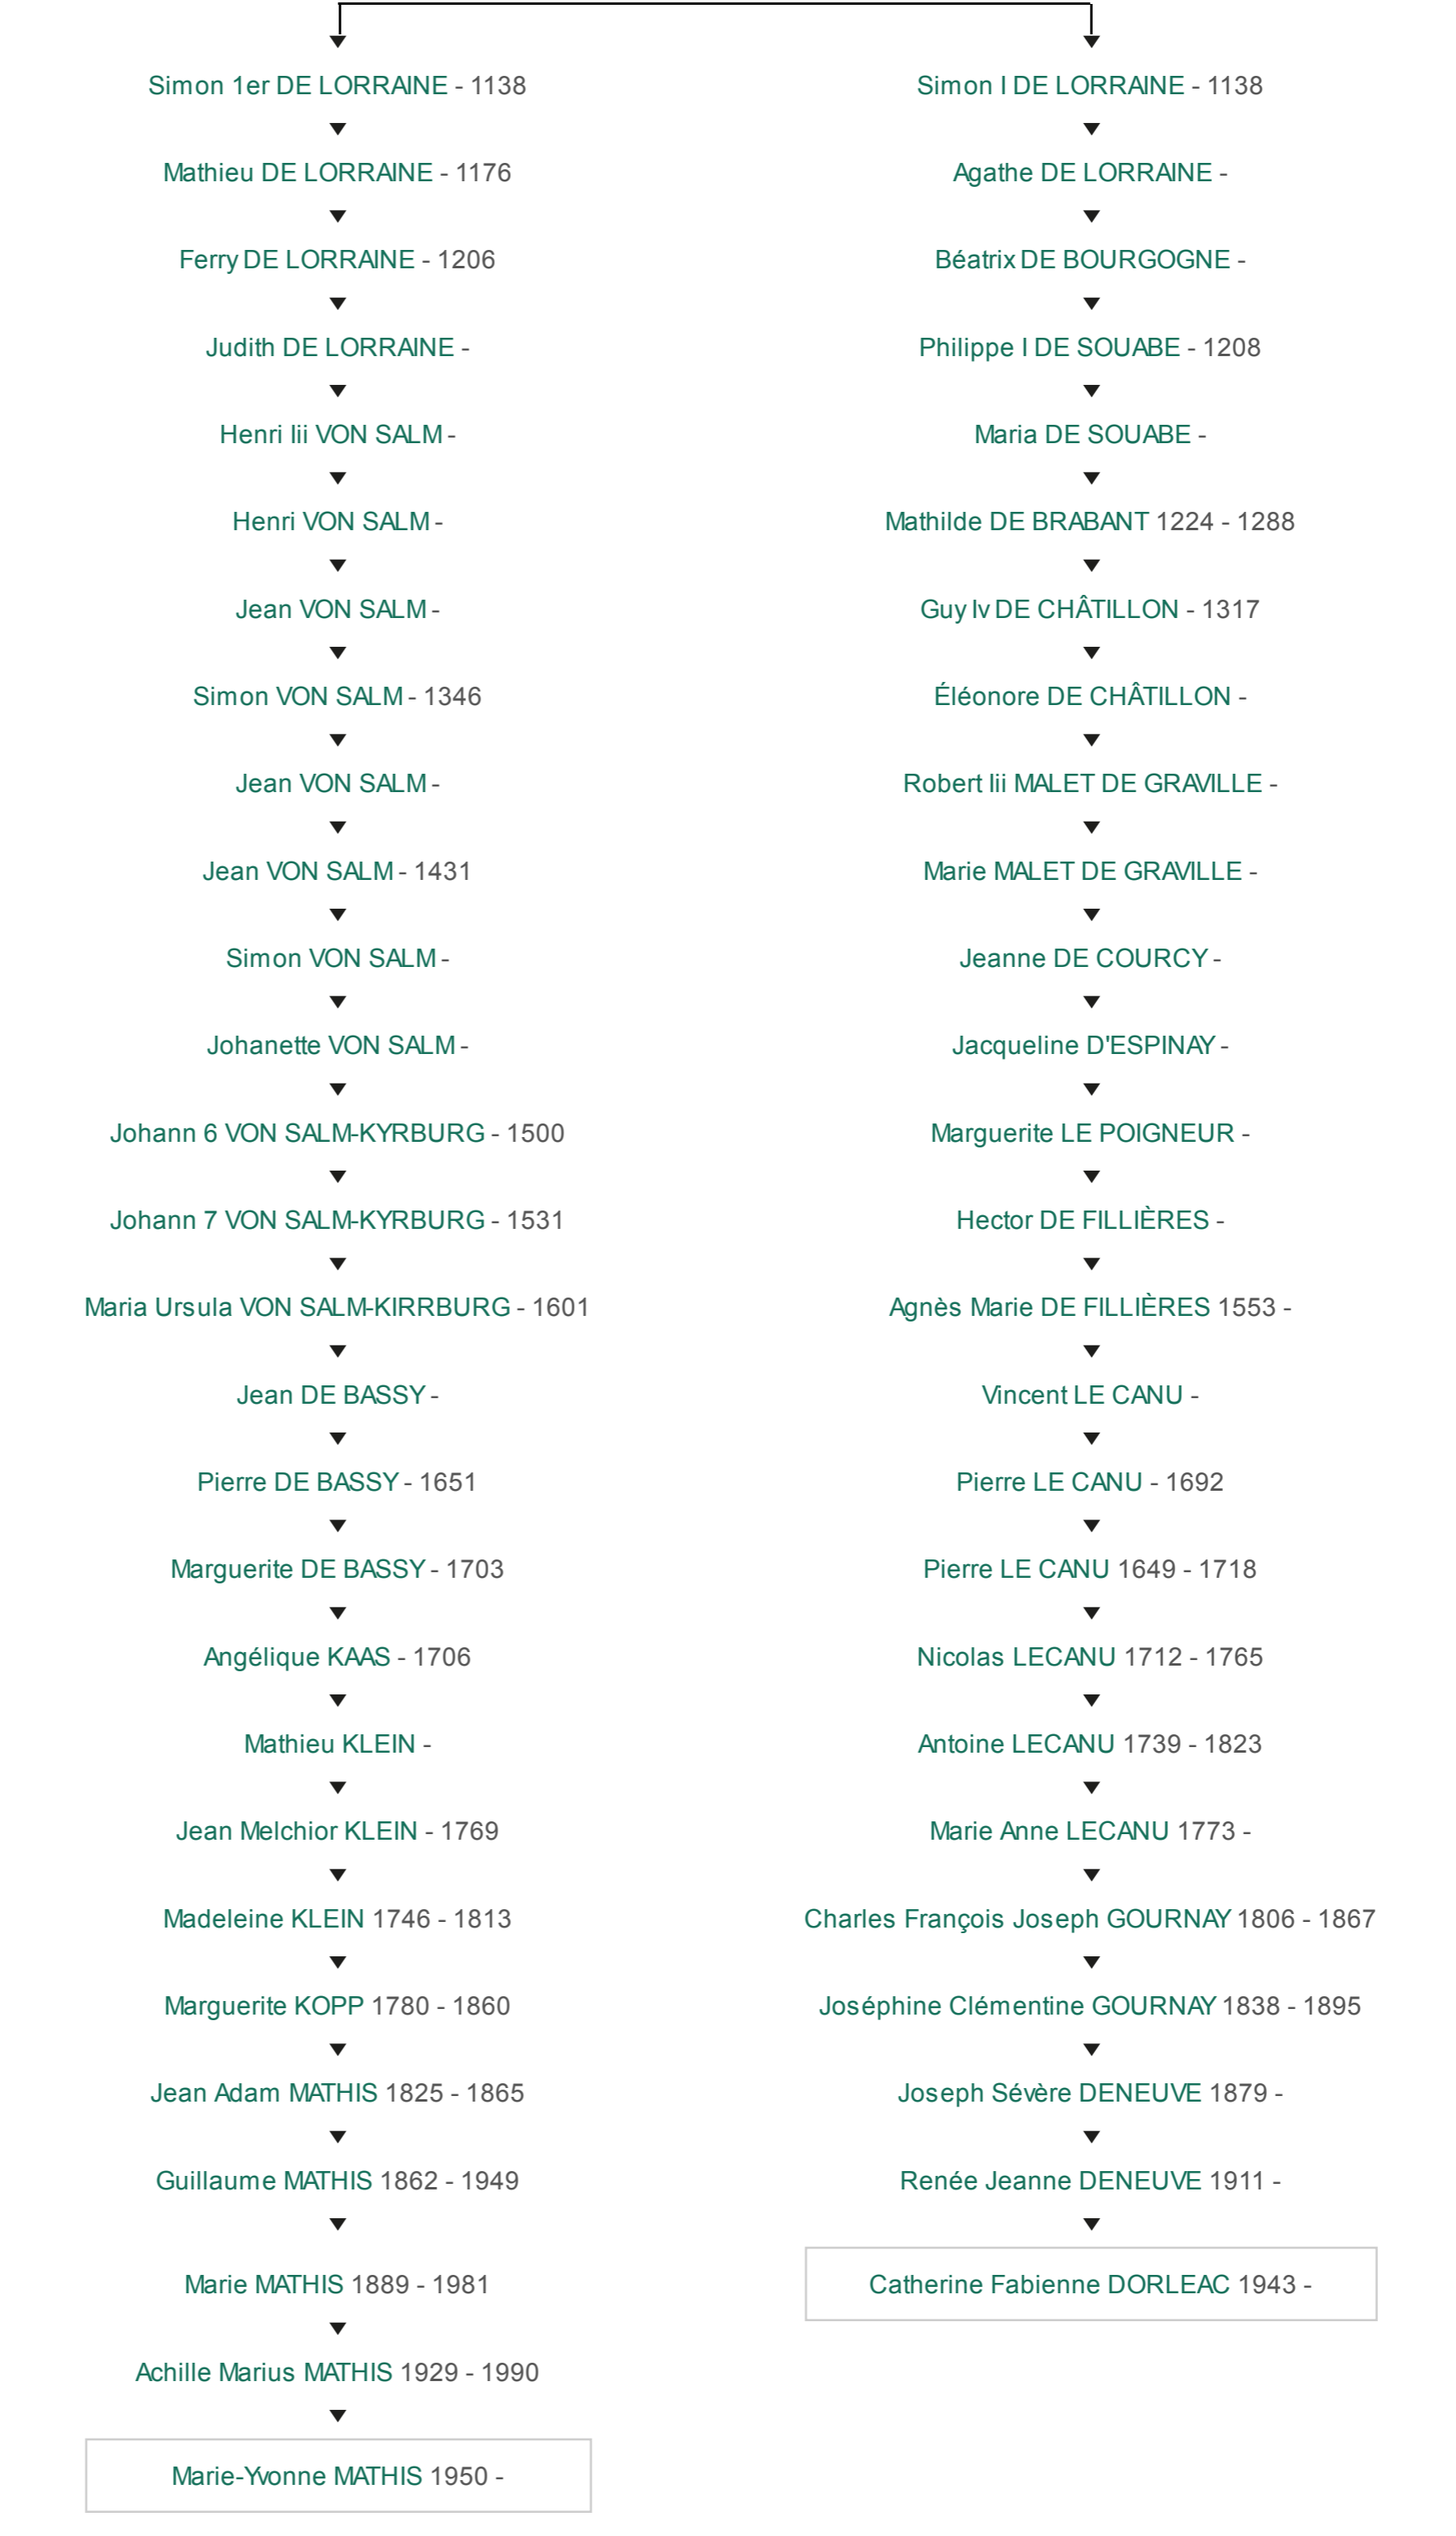

1. Ancêtre commun : **Simon 1er de HAUTE-LORRAINE**
   Conjoint : Adélaïde de LOUVAIN
   Période : 1085 - 1138
2. **Édouard DE CURIERES DE CASTELNAU**
   Naissance : 24/12/1851 Décès : 19/03/1944
   Général d'armée, député de l'Aveyron [Voir](#)
3. ---
4. Ancêtre commun : **Simon 1er de LORRAINE**
   Conjoint : Adélaïde de LOUVAIN
   Période : 1096 - 1096
5. **GUEULE TORDUE**
   Naissance : 25/02/1909 Décès : 09/03/1946
   Milicien, collaborationniste, membre du Parti populaire français et tortionnaire [Voir](#)
6. ---
7. Ancêtre commun : **Simon 1er de LORRAINE**
   Conjoint : Adélaïde de LOUVAIN
   Période : 1112 - 1139
8. **Antoine DE MAXIMY**
   Naissance : 21/05/1959
   Routard, animateur de télévision et réalisateur français [Voir](#)
9. ---
10. Ancêtre commun : **Simon DE LORRAINE**
    Conjoint : Adélaïde de LOUVAIN
    Période : 1076 - 1139
11. **François HOLLANDE**
    Naissance : 12/08/1954
    Homme d'État français, président de la République du 15 mai 2012 au 14 mai 2017 [Voir](#)
12. ---
13. Ancêtre commun : **Simon I de LORRAINE**
    Conjoint : Adelheid de LOUVAIN
14. **Tilda SWINTON**
    Naissance : 05/11/1960
    Actrice et productrice britannique [Voir](#)
15. ---
16. Ancêtre commun : **Simon I de LORRAINE**
    Conjoint : Adélaïde de LOUVAIN
17. **Marie LAFARGE**
    Naissance : 15/01/1816 Décès : 07/11/1852
    Célèbre affaire d'empoisonnement à l'arsenic [Voir](#)