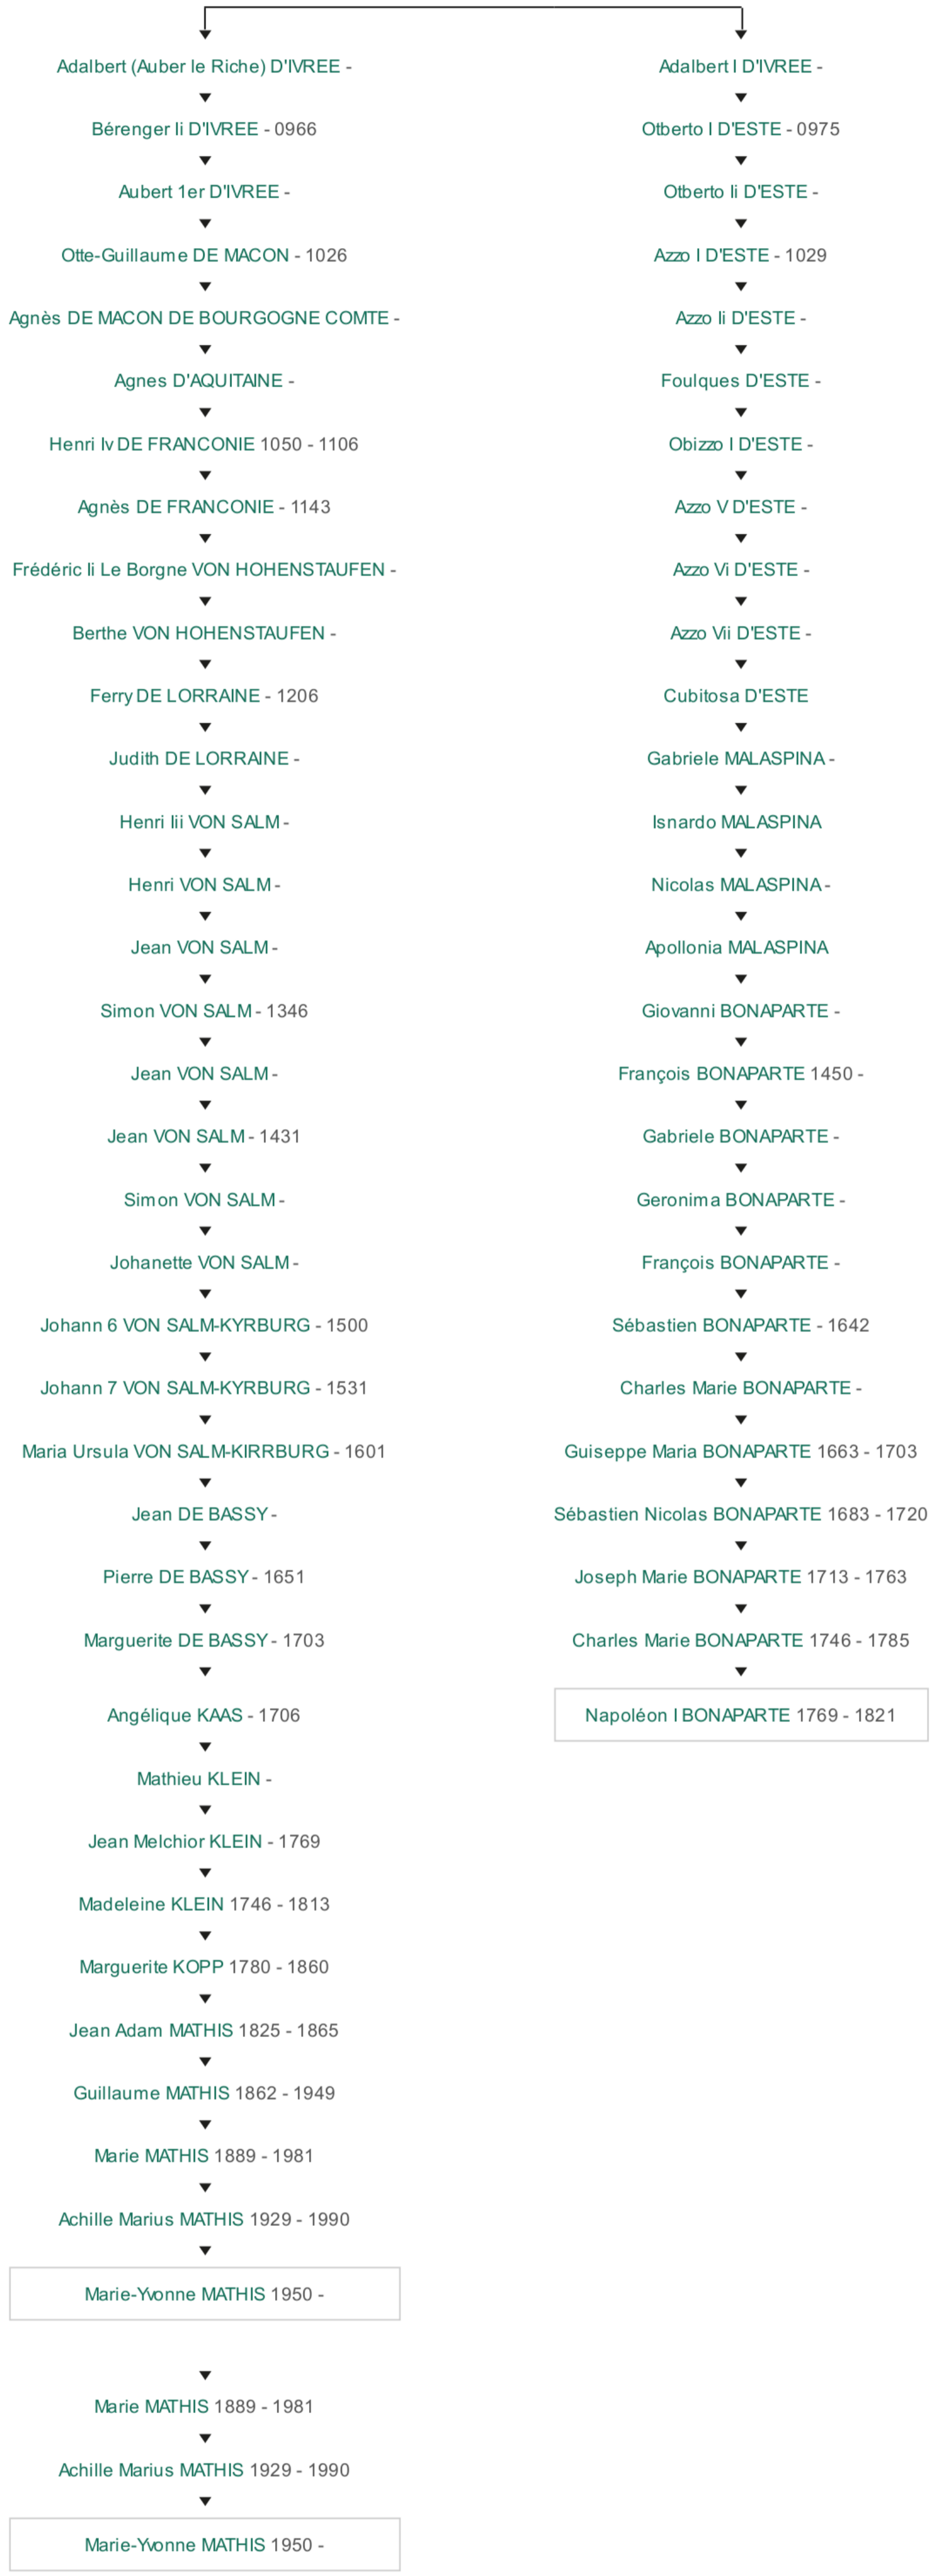

Geneanet > Rechercher > Comparer mon arbre > Résultat de la comparaison > Correspondances disponibles

Adalbert (Auber Le Riche) d'IVREE

Vos informations sur Adalbert (Auber le Riche) D'IVREE

Sosa : 44665670320

- Conjoint(e) de Gisèle DE FRIOUL à ?? le ??

[Voir la fiche](#)

Ancêtre commun :

Adalbert I d'IVREE
 Conjoint : Gisèle de FRIOUL
 Période : 0880 - 0915

Napoléon BONAPARTE

Naissance : 15/08/1769 Décès : 05/05/1821
 Empereur des Français

L'arbre ci-dessous présente votre cousinage potentiel avec **Napoléon I BONAPARTE**. Nous vous invitons à vérifier les informations en accédant à l'arbre sur lequel la généalogie de cette célébrité est hébergée.