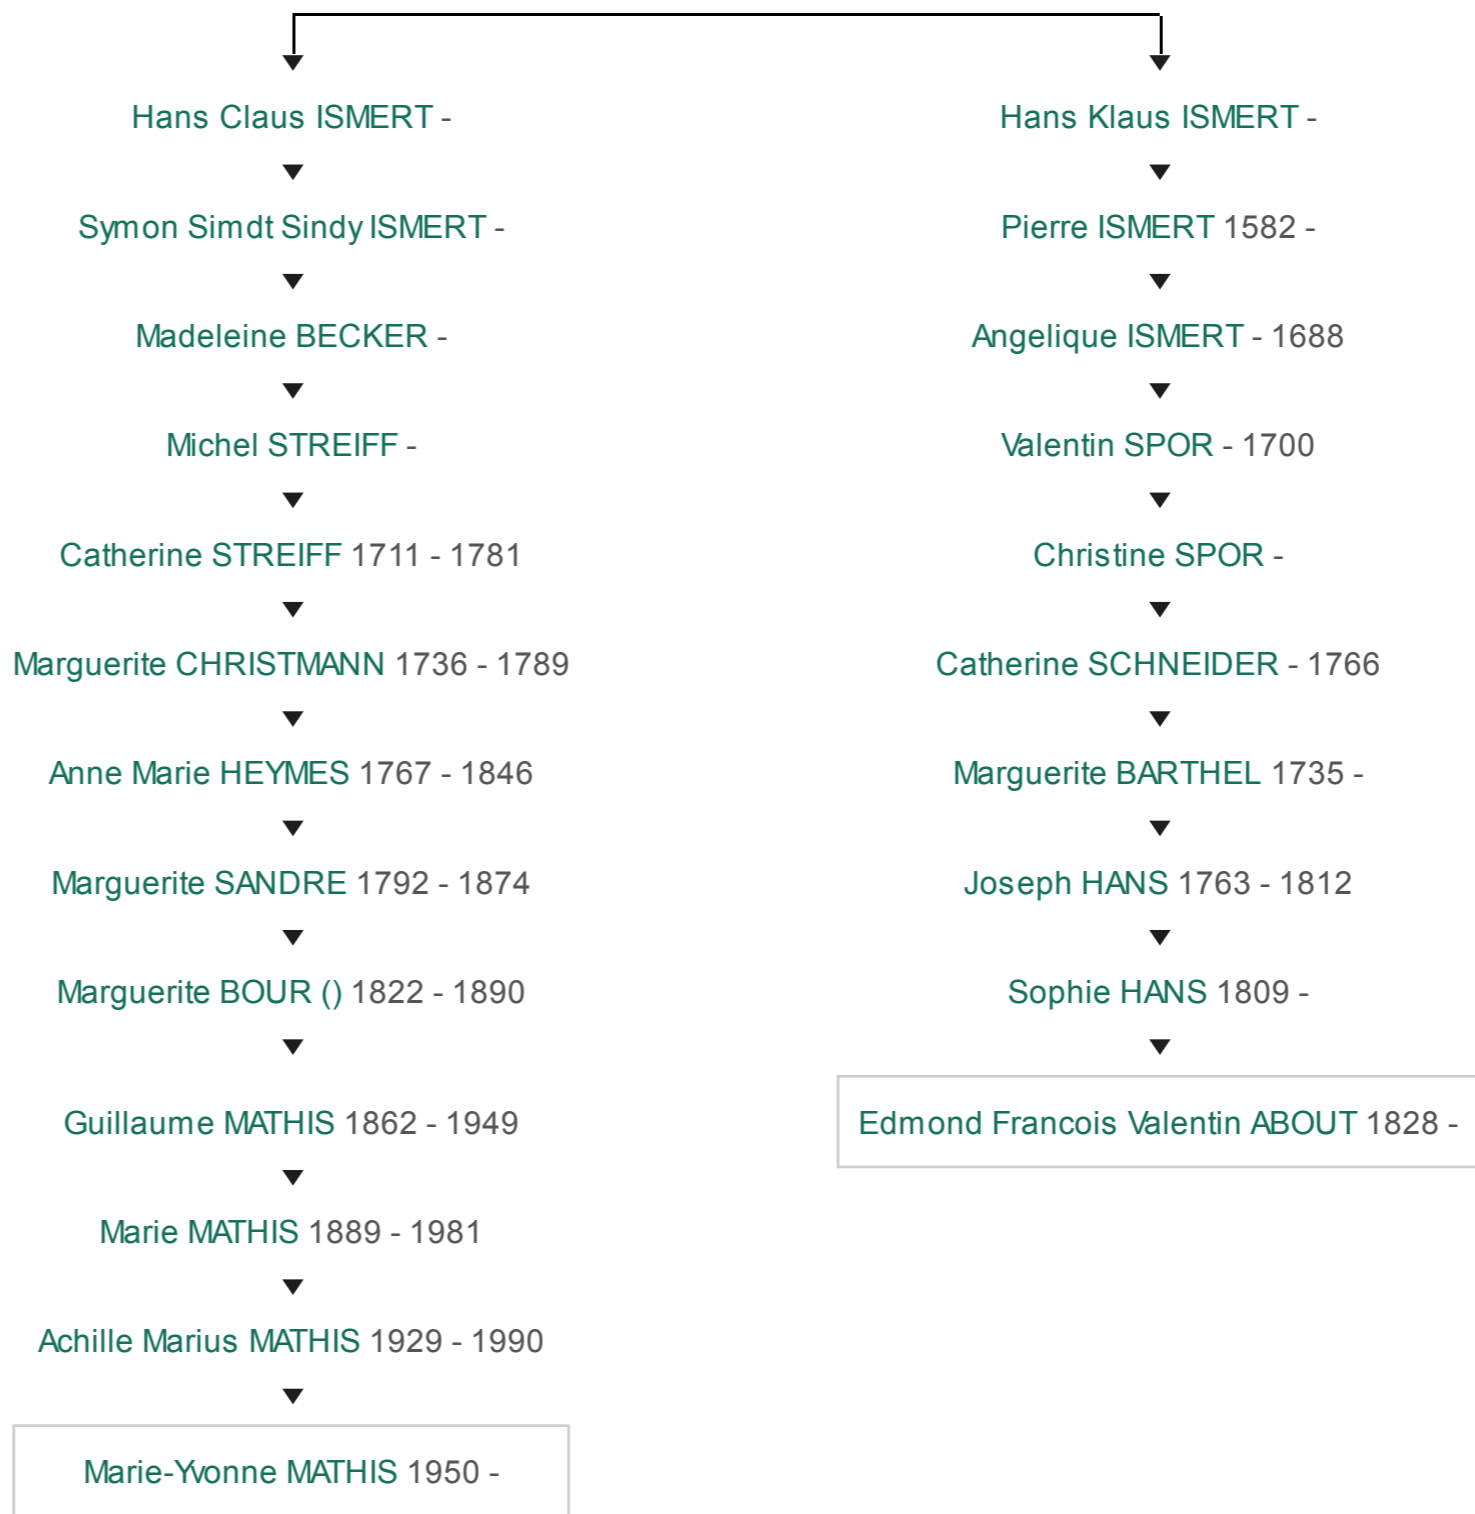

Hans Claus ISMERT

Vos informations sur Hans Claus ISMERT

Sosa : 5622

Fils de Hans ISMERT & ??

Naissance : Freyhouse, 57660

Conjoint(e) de Anne Agnes ZIMMINGER à ?? le ??

Décès : Tritteling-Redlach, 57385

[Voir la fiche](#)

Cousinages avec une célébrité

Ancêtre commun :

Hans Klaus ISMERT

Conjoint : Anne Agnes ZIMMINGER

Période : 1552 - 1635

Edmond ABOUT

Naissance : 14/02/1828 Décès : 16/01/1885

Ecrivain, journaliste et critique d'art français

L'arbre ci-dessous présente votre cousinage potentiel avec **Edmond Francois Valentin ABOUT**. Nous vous invitons à vérifier les informations en accédant à l'arbre sur lequel la généalogie de cette célébrité est hébergée.

Ancêtre commun :

Hans Klaus ISMERT

Conjoint : Anna Agnès ZIMMINGER

Période : 1552 - 1636

Pierre ISMERT

Naissance : 30/05/1768 Décès : 29/09/1826

Général français de la Révolution et de l'Empire

[Voir](#)